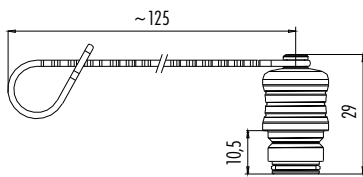

Schutzkappe für Kabelstecker
Protection cap for male cable connector

Abbildung / Figure

Maßzeichnung / Drawing

Bestell-Daten / Order Data

Bestell-Nr.
Ordering-No.

08 2587 000 000

Schutzkappe für Kabeldose
Protection cap for female cable connector

Bestell-Nr.
Ordering-No.

08 2586 000 000

Schutzkappe für Flanschstecker
Protection cap for male panel mount connector

Abbildung / Figure

Maßzeichnung / Drawing

Bestell-Daten / Order Data

Bestell-Nr.
Ordering-No.