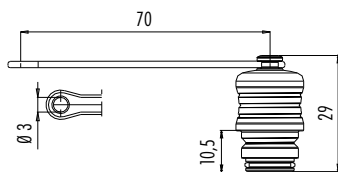

Schutzkappe für Kabelstecker
Protection cap for male cable connector

Abbildung / Figure

Maßzeichnung / Drawing

Bestell-Daten / Order Data

Bestell-Nr.
Ordering-No.

08 2587 000 000

Schutzkappe für Kabeldose
Protection cap for female cable connector

Bestell-Nr.
Ordering-No.

08 2586 000 000

Schutzkappe für Flanschstecker
Protection cap for male panel mount connector

Abbildung / Figure

Maßzeichnung / Drawing

Bestell-Daten / Order Data

Bestell-Nr.
Ordering-No.

Abbildung / Figure

Maßzeichnung / Drawing

Bestell-Daten / Order Data

Bestell-Nr.
Ordering-No.

08 2674 000 000

Schutzkappe für Flanschdose
Protection cap for female panel mount connector

Bestell-Nr.
Ordering-No.