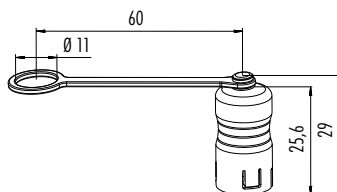

Schutzkappe für Kabelstecker
Protection cap for male cable connector

Abbildung / Figure

Maßzeichnung / Drawing

Bestell-Daten / Order Data

Bestell-Nr.
Ordering-No.

08 2587 000 000

Schutzkappe für Kabeldose
Protection cap for female cable connector

Abbildung / Figure

Maßzeichnung / Drawing

Bestell-Daten / Order Data

Bestell-Nr.
Ordering-No.

08 2674 000 000

Schutzkappe für Flanschdose
Protection cap for female panel mount connector

Bestell-Nr.
Ordering-No.

08 2567 000 000

Schutzkappe für Flanschdose, M12
Protection cap for female panel mount connector, M12

Abbildung / Figure

Maßzeichnung / Drawing

Bestell-Daten / Order Data

Bestell-Nr.
Ordering-No.

08 2681 000 000