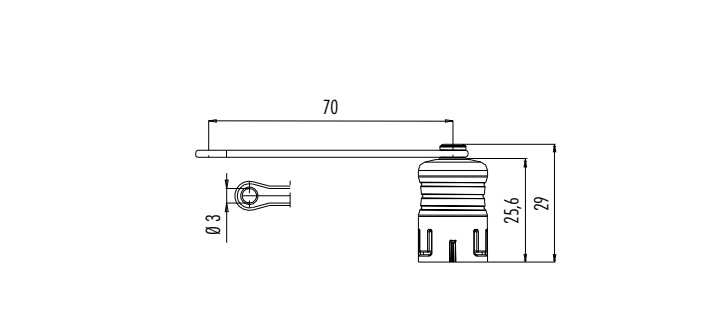

Schutzkappe für Kabelstecker
Protection cap for male cable connector

Abbildung / Figure

Maßzeichnung / Drawing

Bestell-Daten / Order Data

Bestell-Nr.
Ordering-No.

08 2587 000 000

Schutzkappe für Kabeldose
Protection cap for female cable connector

Abbildung / Figure

Maßzeichnung / Drawing

Bestell-Daten / Order Data

Bestell-Nr.
Ordering-No.

08 2674 000 000

Schutzkappe für Flanschdose
Protection cap for female panel mount connector

Bestell-Nr.
Ordering-No.

08 2567 000 000

Schutzkappe für Flanschdose, M12
Protection cap for female panel mount connector, M12

Abbildung / Figure

Maßzeichnung / Drawing

Bestell-Daten / Order Data

Bestell-Nr.
Ordering-No.

08 2681 000 000