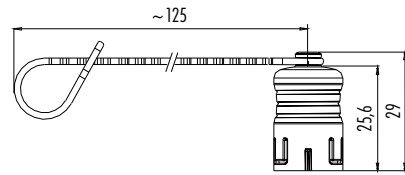

Schutzkappe für Kabelstecker
Protection cap for male cable connector

Abbildung / Figure

Maßzeichnung / Drawing

Bestell-Daten / Order Data

Bestell-Nr.
Ordering-No.

08 2587 000 000

Schutzkappe für Kabeldose
Protection cap for female cable connector

Bestell-Nr.
Ordering-No.

08 2586 000 000

Schutzkappe für Flanschstecker
Protection cap for male panel mount connector

Abbildung / Figure

Maßzeichnung / Drawing

Bestell-Daten / Order Data

Bestell-Nr.
Ordering-No.