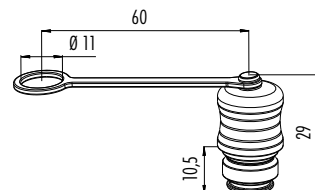

Schutzkappe für Kabelstecker
Protection cap for male cable connector

Abbildung / Figure

Maßzeichnung / Drawing

Bestell-Daten / Order Data

Bestell-Nr.
Ordering-No.

08 2587 000 000

Schutzkappe für Kabeldose
Protection cap for female cable connector

Bestell-Nr.
Ordering-No.

08 2586 000 000

Schutzkappe für Flanschstecker
Protection cap for male panel mount connector

Abbildung / Figure

Maßzeichnung / Drawing

Bestell-Daten / Order Data

Bestell-Nr.
Ordering-No.

08 2559 000 000

Schutzkappe für Flanschstecker, M12
Protection cap for male panel mount connector, M12

Bestell-Nr.
Ordering-No.

08 2680 000 000

Schutzkappe für Flanschstecker, M20
Protection cap for male panel mount connector, M20

Abbildung / Figure

Maßzeichnung / Drawing

Bestell-Daten / Order Data

Bestell-Nr.
Ordering-No.

08 2674 000 000

Schutzkappe für Flanschdose
Protection cap for female panel mount connector

Bestell-Nr.
Ordering-No.