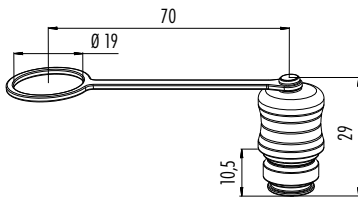

Schutzkappe für Kabelstecker
Protection cap for male cable connector

Abbildung / Figure

Maßzeichnung / Drawing

Bestell-Daten / Order Data

Bestell-Nr.
Ordering-No.

08 2587 000 000

Schutzkappe für Kabeldose
Protection cap for female cable connector

Bestell-Nr.
Ordering-No.

08 2586 000 000

Schutzkappe für Flanschstecker
Protection cap for male panel mount connector

Abbildung / Figure

Maßzeichnung / Drawing

Bestell-Daten / Order Data

Bestell-Nr.
Ordering-No.

08 2559 000 000

Schutzkappe für Flanschstecker, M12
Protection cap for male panel mount connector, M12

Bestell-Nr.
Ordering-No.

08 2680 000 000

Schutzkappe für Flanschstecker, M20
Protection cap for male panel mount connector, M20

Abbildung / Figure

Maßzeichnung / Drawing

Bestell-Daten / Order Data

Bestell-Nr.
Ordering-No.

08 2674 000 000

Schutzkappe für Flanschdose
Protection cap for female panel mount connector

Bestell-Nr.
Ordering-No.