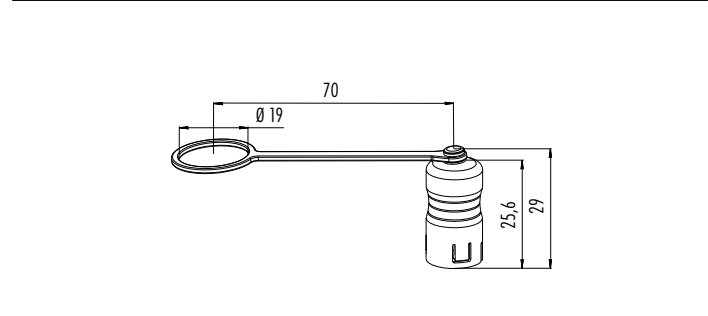

Schutzkappe für Flanschdose, M20
Protection cap for female panel mount connector, M20

Bestell-Nr.
Ordering-No.

08 2675 000 000